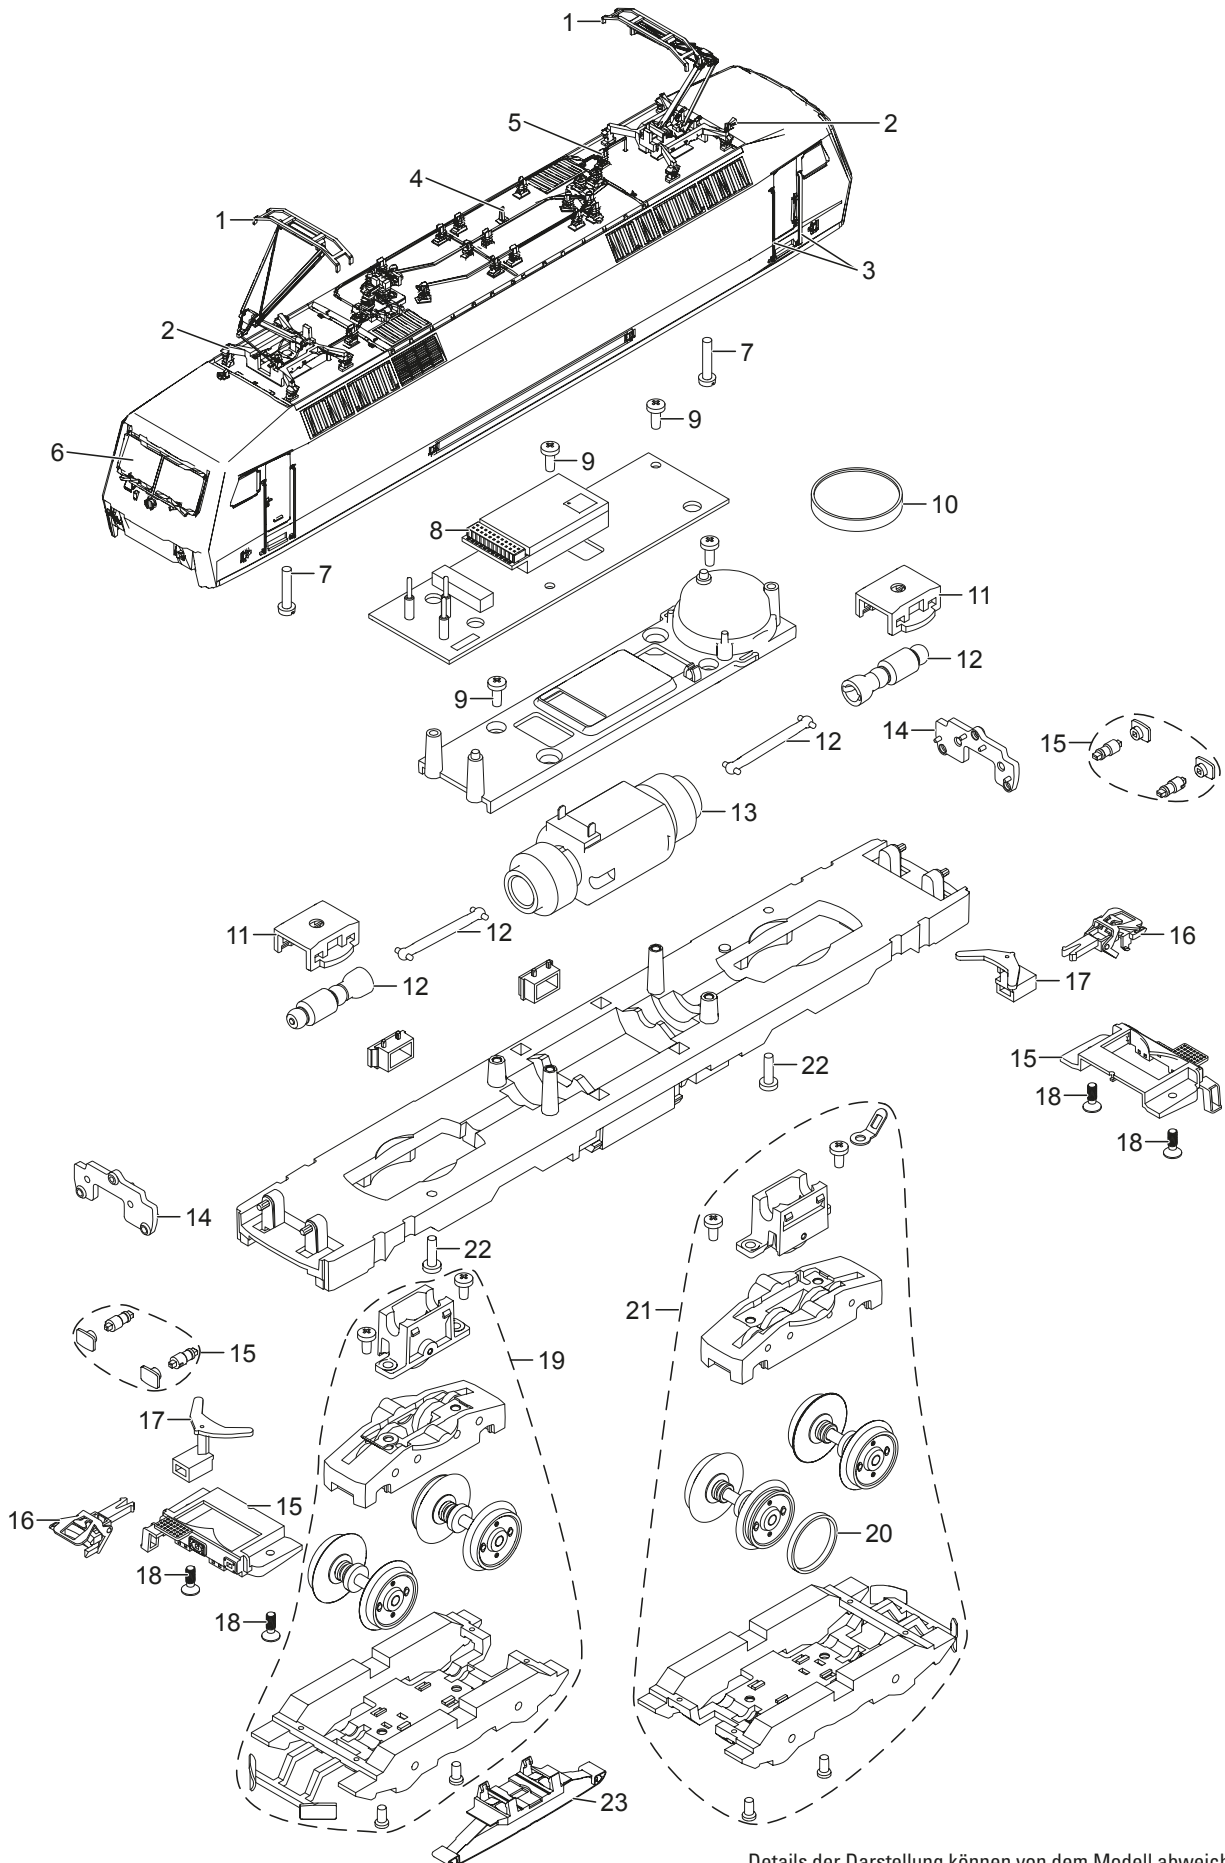

Einzelteile der Lokomotive 37519

Details der Darstellung können von dem Modell abweichen.

Einzelteile der Lokomotive 37519

Lfd. Nr.	Benennung	Bestell-Nr.
1	Einholm-Stromabnehmer	E150 538
2	Trägerisolation	E189 414
3	Griffstange	E211 110
4	Antenne	E374 720
5	Dachaustrüstung	E289 684
6	Glasteile	E289 685
7	Schraube	E785 520
8	Decoder	338 545
9	Schraube	E786 750
10	Lautsprecher	E182 576
11	Halteklammer	E230 561
12	Schnecken, Kardanwelle	E266 838
13	Motor	E280 793
14	Beleuchtungseinheit	E163 819
15	Pufferbohle	E338 537
16	Kurzkupplung	E701 630
17	Kupplungsdeichsel	E125 810
18	Schraube	E261 119
19	Treibgestell vorn	E338 526
20	Haftreifen	7 153
21	Treibgestell hinten	E338 535
22	Schraube	E756 290
23	Schleifer	E206 370
	Bremsleitung	E149 287
	Kupplungsattrappe	E149 288

Hinweis: Einige Teile werden nur ohne oder mit anderer Farbgebung angeboten.

Teile, die hier nicht aufgeführt sind, können nur im Rahmen einer Reparatur im Märklin Reparatur-Service repariert werden.